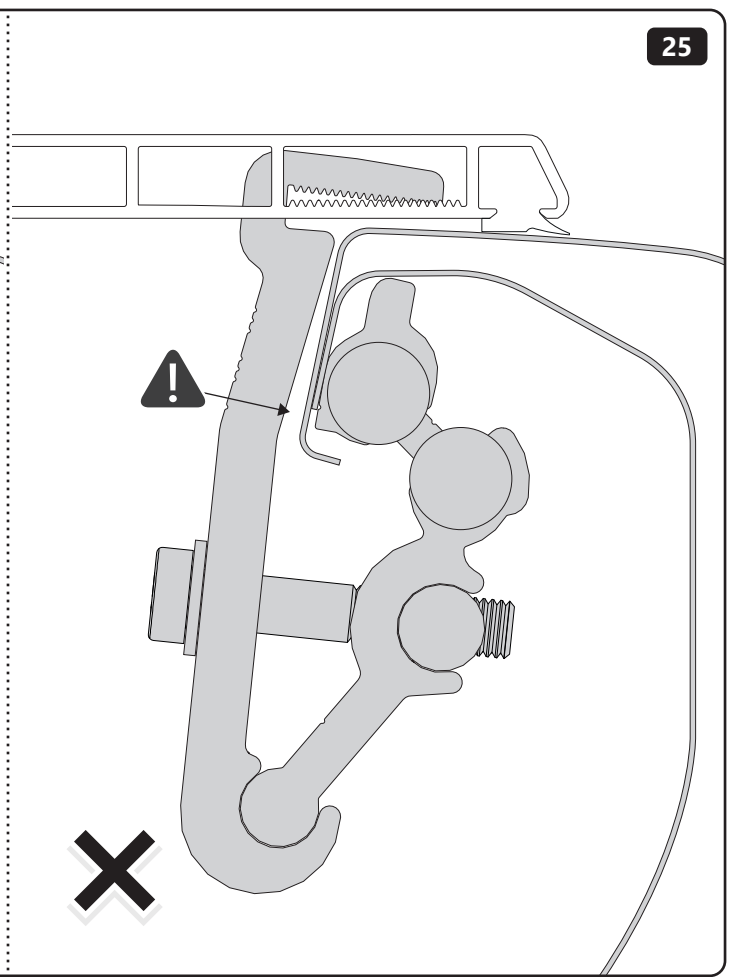

## Tools and materials needed

 <p>24 mm</p>	<p>1 - 25 Nm</p>  <p>5 mm T15, T30</p>	 <p>ANTI-RUST</p> <p>Rust protection Rostschutzmittel Anti-rouille Anti roest</p>	 <p>LOCTITE 243</p>
	 <p>H<sub>2</sub>O</p>		

DOWNLOAD PDF

VIEW WEB PAGE

x 6

5mm 8Nm

x 6

 Silicone oil

☰ ✓ Check function

☰ ✓ Check function