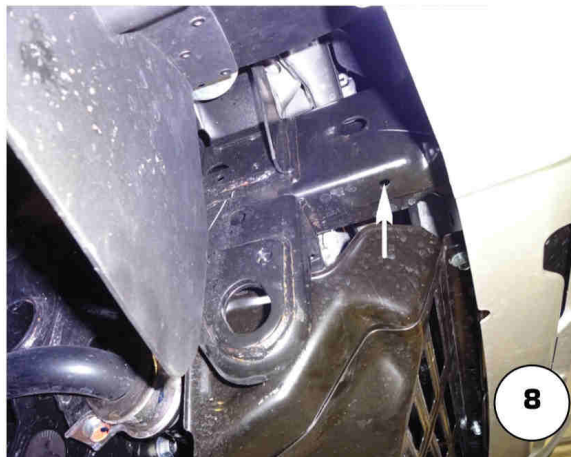

Date Data Date	Item Code Cod. Articolo Réf. Article	Vehicle model Modello Veicolo Modèle de Voiture
07/10/2019	EC/MED/460/IX	MITSUBISHI L200 DOUBLE CAB 2019

Document checked and approved by
Documento controllato ed approvato da
Document contrôlé et approuvé par

BOTTA PIETRO