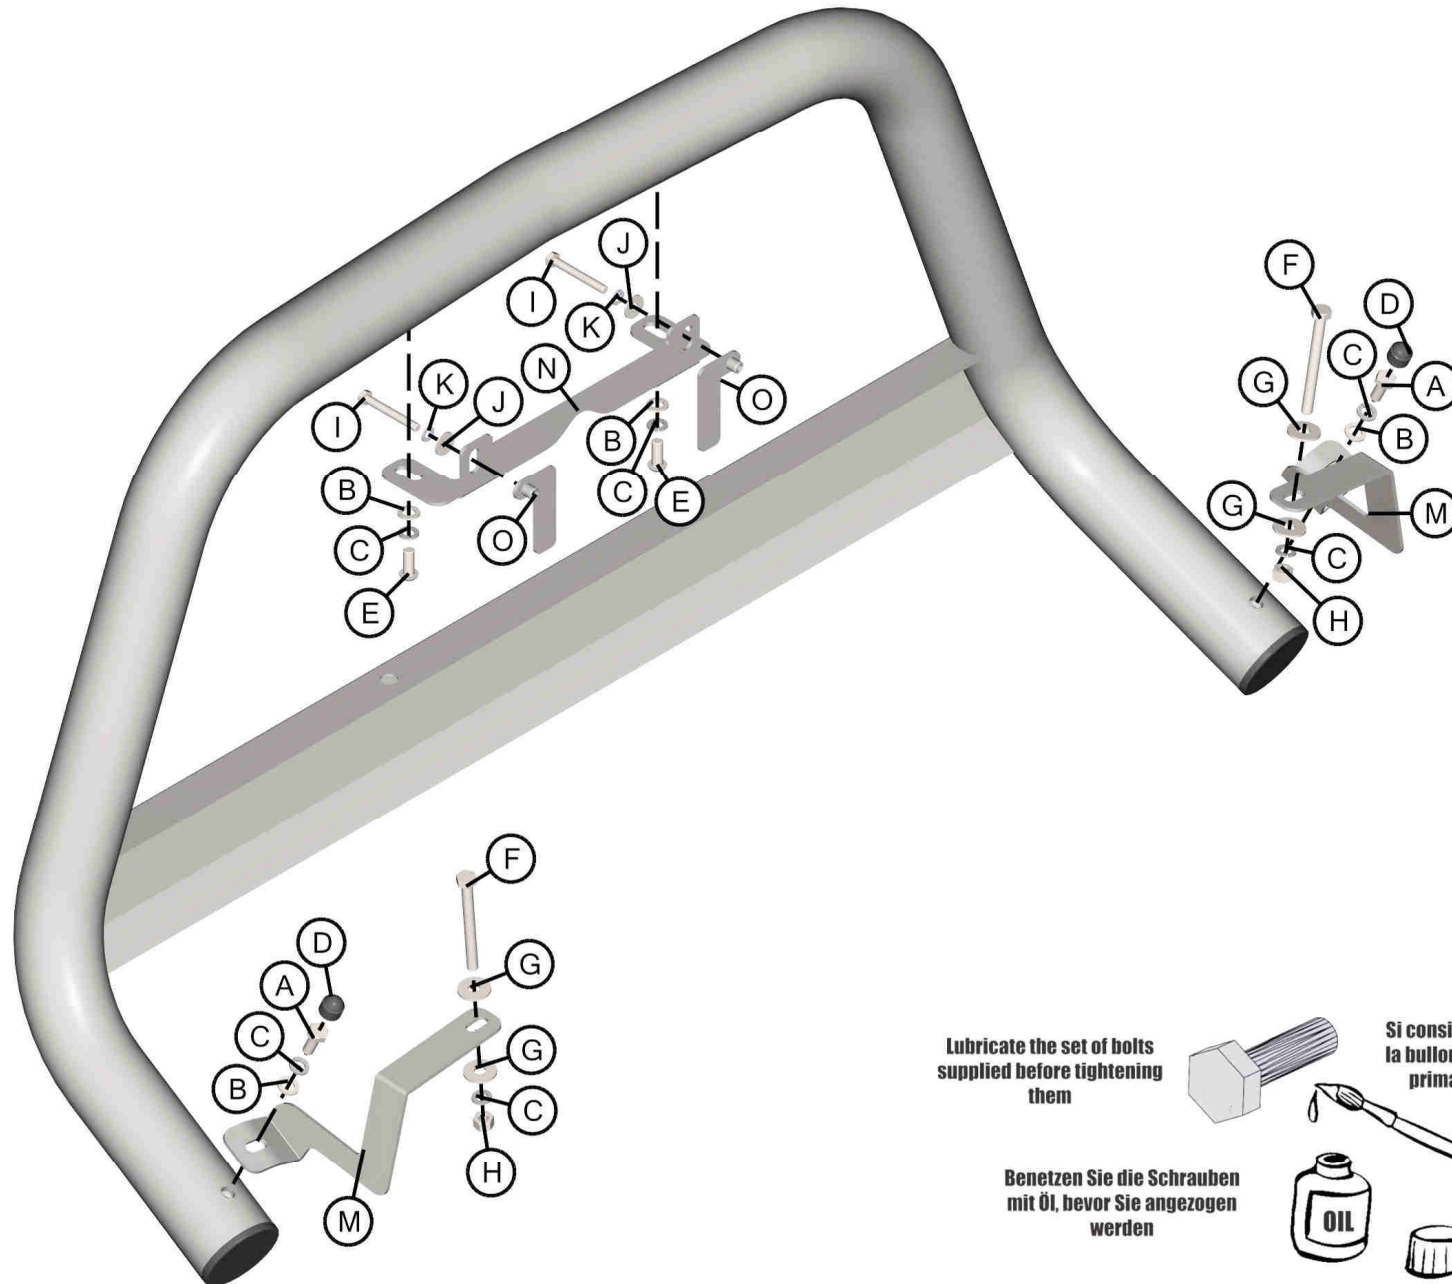

MITSUBISHI L200 DOUBLE CAB 2019

Lubricate the set of bolts
supplied before tightening
them

Benetzen Sie die Schrauben
mit Öl, bevor Sie angezogen
werden

Si consiglia di lubrificare
la bulloneria in dotazione
prima del serraggio

Lubrifier la boulonnerie
avant de la serrer