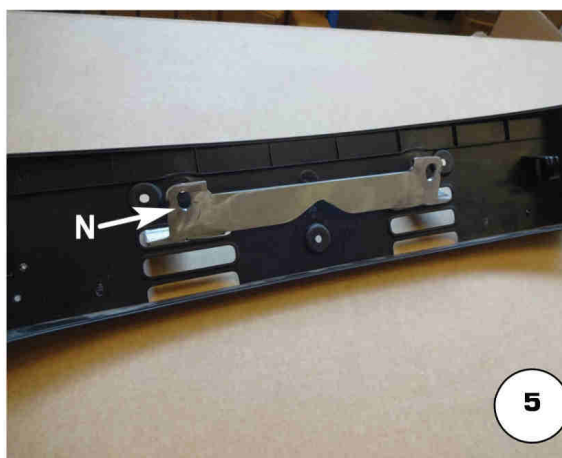

Date Data Date	Item Code Cod. Articolo Réf. Article	Vehicle model Modello Veicolo Modèle de Voiture
07/10/2019	EC/MED/460/IX	MITSUBISHI L200 DOUBLE CAB 2019

Document checked and approved by
Documento controllato ed approvato da
Document contrôlé et approuvé par

BOTTA PIETRO