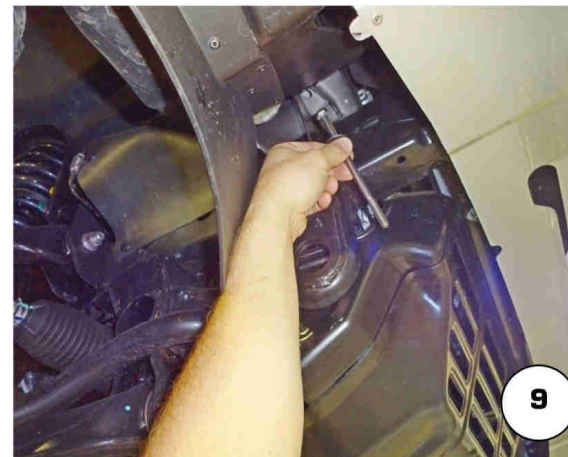

Date Data Date	Item Code Cod. Articolo Réf. Article	Vehicle model Modello Veicolo Modèle de Voiture
07/10/2019	EC/MED/460/IX	MITSUBISHI L200 DOUBLE CAB 2019

Document checked and approved by
Documento controllato ed approvato da
Document contrôlé et approuvé par

BOTTA PIETRO