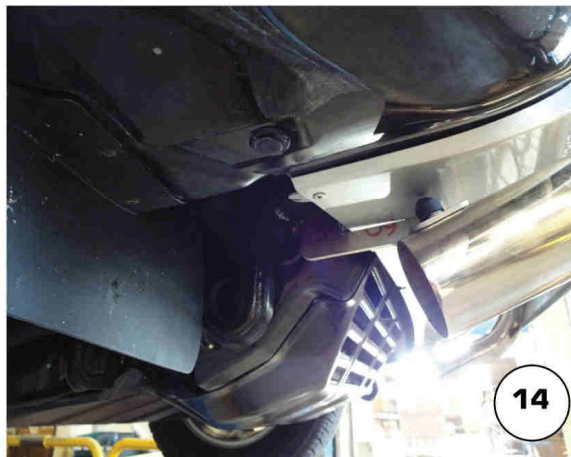

Date Data Date	Item Code Cod. Articolo Réf. Article	Vehicle model Modello Veicolo Modèle de Voiture
07/10/2019	EC/MED/460/IX	MITSUBISHI L200 DOUBLE CAB 2019

Document checked and approved by
Documento controllato ed approvato da
Document contrôlé et approuvé par

BOTTA PIETRO