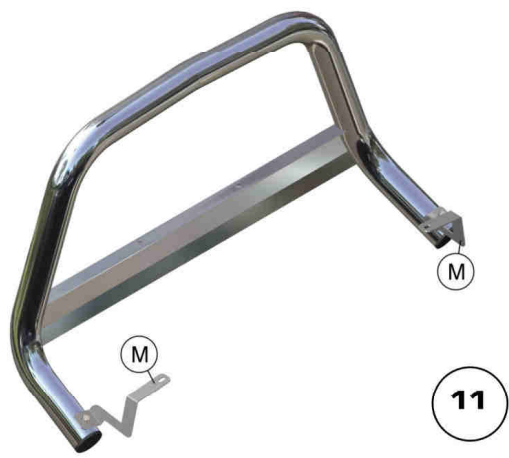

Date Data Date	Item Code Cod. Articolo Réf. Article	Vehicle model Modello Veicolo Modèle de Voiture
07/10/2019	EC/MED/460/IX	MITSUBISHI L200 DOUBLE CAB 2019

Document checked and approved by
Documento controllato ed approvato da
Document contrôlé et approuvé par

BOTTA PIETRO