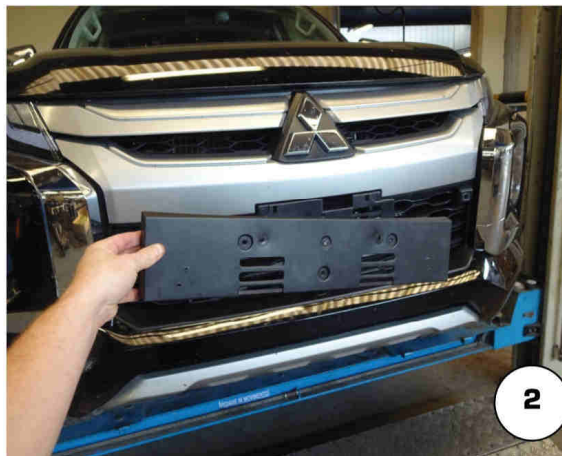

Date Data Date	Item Code Cod. Articolo Réf. Article	Vehicle model Modello Veicolo Modèle de Voiture
07/10/2019	EC/MED/460/IX	MITSUBISHI L200 DOUBLE CAB 2019

Document checked and approved by
Documento controllato ed approvato da
Document contrôlé et approuvé par

BOTTA PIETRO