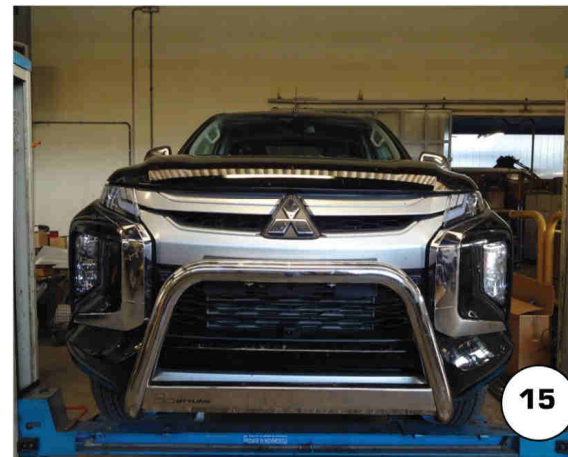

Date Data Date	Item Code Cod. Articolo Réf. Article	Vehicle model Modello Veicolo Modèle de Voiture
07/10/2019	EC/MED/460/IX	MITSUBISHI L200 DOUBLE CAB 2019

Document checked and approved by
Documento controllato ed approvato da
Document contrôlé et approuvé par

BOTTA PIETRO