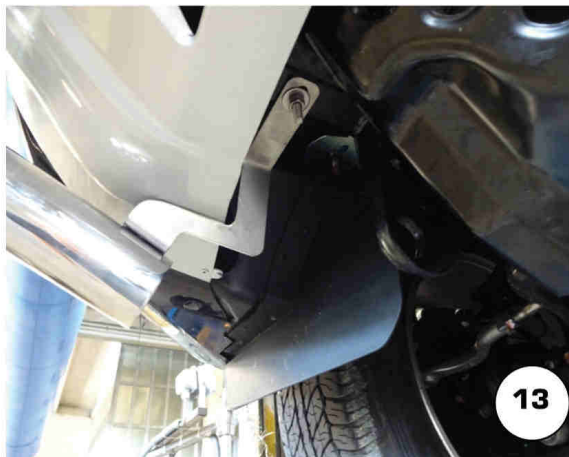

Date Data Date	Item Code Cod. Articolo Réf. Article	Vehicle model Modello Veicolo Modèle de Voiture
07/10/2019	EC/MED/460/IX	MITSUBISHI L200 DOUBLE CAB 2019

Document checked and approved by
Documento controllato ed approvato da
Document contrôlé et approuvé par

BOTTA PIETRO